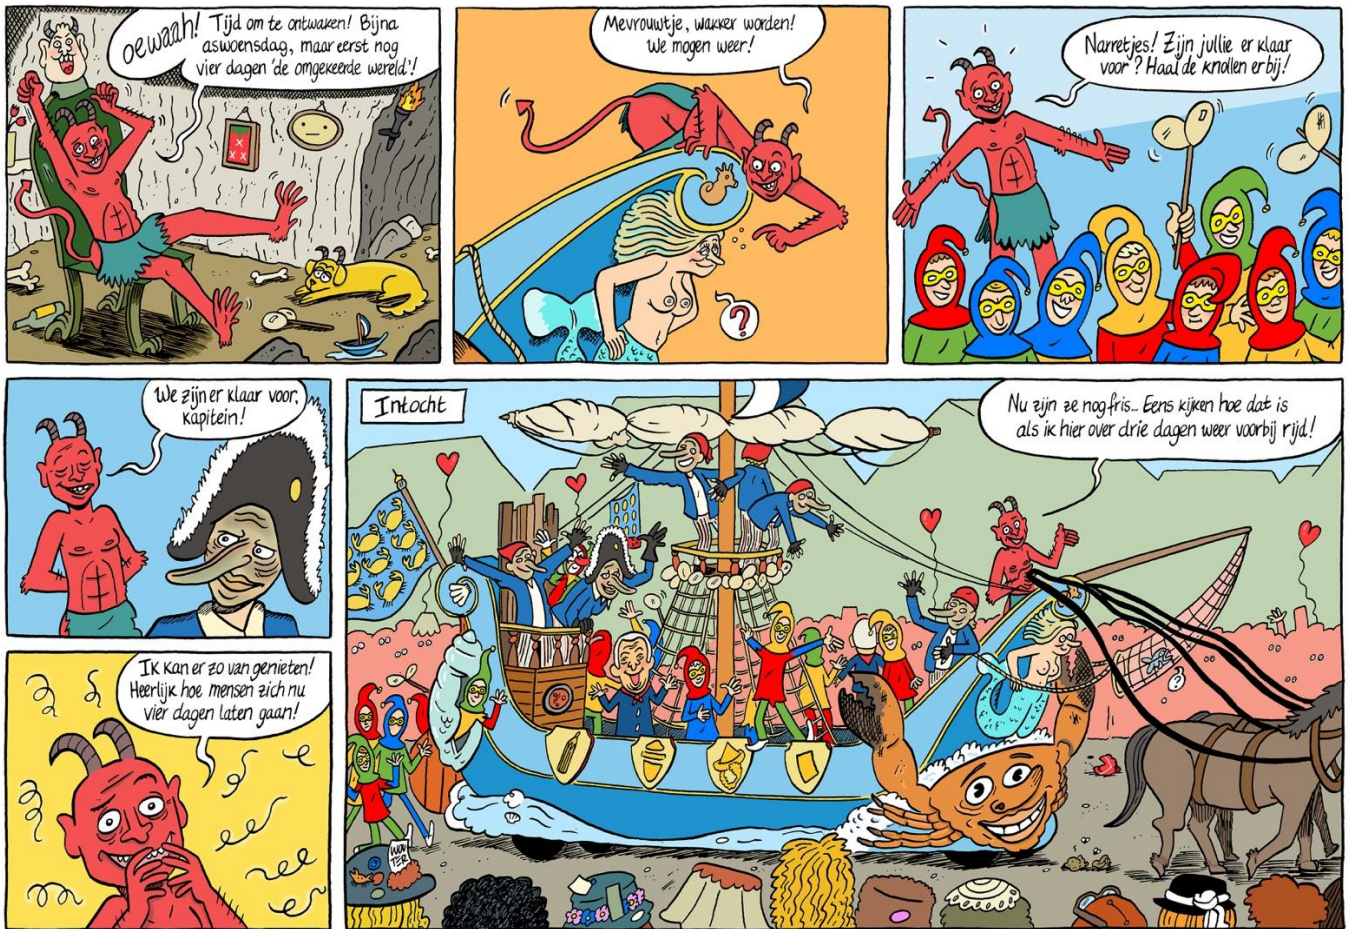

## Lessuggestie Blauwe Schuit 5 Tekenen

Groep: 5, 6, 7, 8

### Doel lessuggestie

#### **Uitleg**

Bespreek de introductie en bekijk samen de strip op het bord of op papier. De kinderen gaan vervolgens met het werkblad aan het werk.

Ieder jaar brengt het Gilde van de Blauwe Schuit de Prins en de Nar van 't Slikpeleis naar het Krabbegat. Op de dag van de intocht kun je de Blauwe Schuit bij het station aan zien komen rijden. Deze strip gaat over de duivel die voor op de Blauwe Schuit staat. Hij houdt tijdens de intocht de teugels van de paarden vast. Hoe denk jij dat de strip verder gaat? Gebruik de lege vakjes om deze strip af te maken. Wil je liever iets nieuws bedenken? Dat mag natuurlijk ook!

# KINDERVASTENAVEND